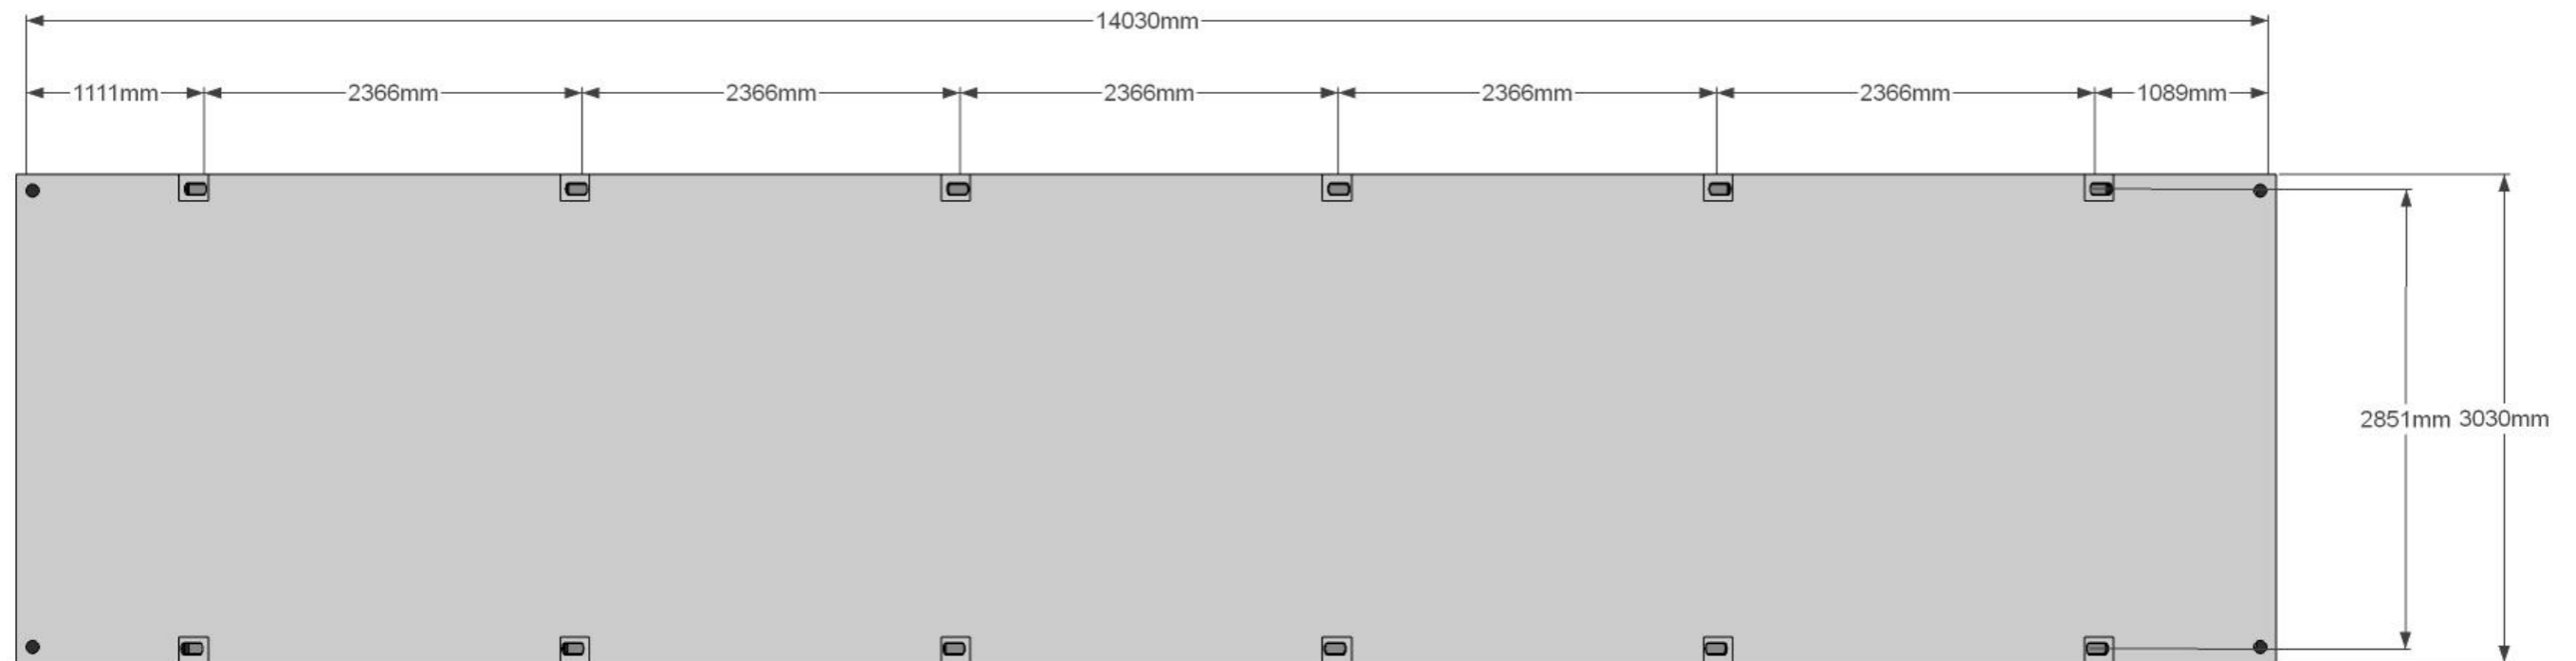

Specificaties Kroonpontons:

\* maatvoering onder voorbehoud