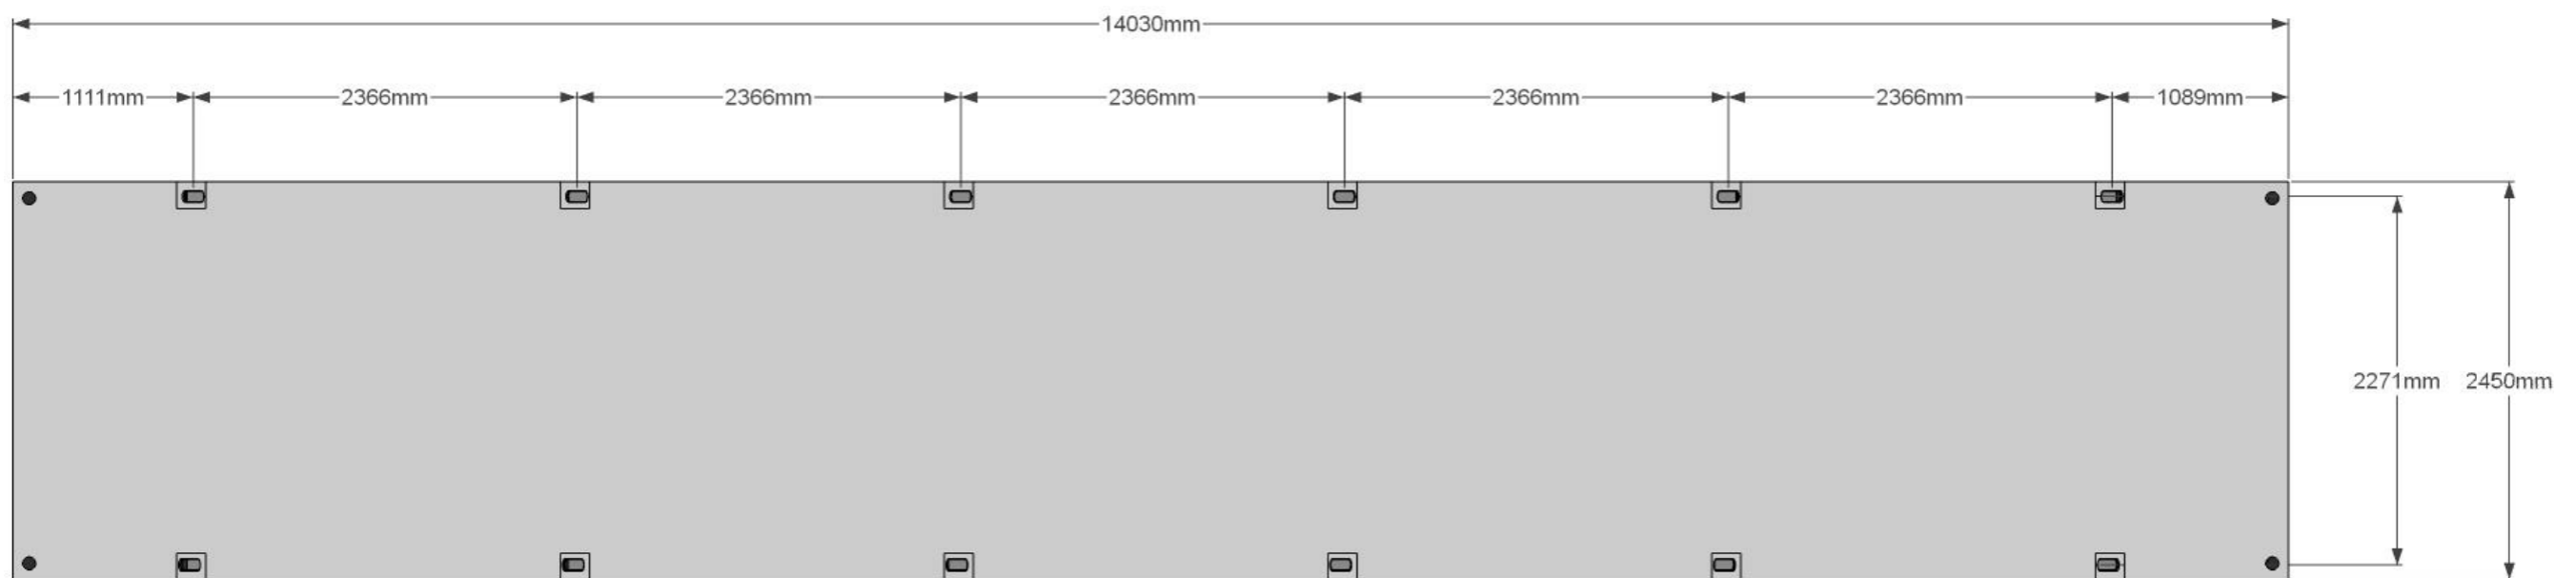

Specificaties Kroonpontons:

\* maatvoering onder voorbehoud